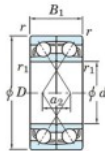

Roulement à bille simple rangée 7414-BDF-FY-JTEKT - 7414-BDF-FY-JTEKT

<https://www.123roulement.be/roulement-palier/roulement-bille/simple-rangee/7414-bdf-fy-jtekt>

Boundary dimensions

Angular ball bearings Face to face (FF)

Bearing No.	Boundary dimensions(mm)					Basic load ratings(kN)		Fatigue load limit(kN)	factor	Limiting speeds(min-1)
	d	D	B	r1(min)	r1(max)	C _r	C _{0r}	C _u	F0	Grease lub.
7414BDF FY	70	180	84	3	-	301	237	10.9	-	2300