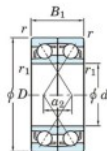

Roulement à bille simple rangée 7014-CDF-FY-JTEKT - 7014-CDF-FY-JTEKT

<https://www.123roulement.be/roulement-palier/roulement-bille/simple-rangee/7014-cdf-fy-jtekt>

Boundary dimensions

Angular ball bearings Face to face (DF)

Bearing No.	Boundary dimensions(mm)					Basic load ratings(kN)		Fatigue load factor		Limiting speeds(min-1)
	d	D	B	r (mm)	r1 (mm)	C _r	C _{0r}	C _u	f ₀	Grease lub.
7014CDF FY	70	110	40	1.1	-	95.3	86	4.9	15.7	7300