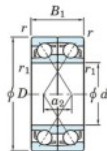

Roulement à bille simple rangée 7014-DF-FY-JTEKT - 7014-DF-FY-JTEKT

<https://www.123roulement.be/roulement-palier/roulement-bille/simple-rangee/7014-df-fy-jtekt>

Boundary dimensions

Angular ball bearings Face to face (FF)

Bearing No.	Boundary dimensions(mm)					Basic load ratings(kN)		Fatigue load limit(kN)	factor	Limiting speeds(min-1)
	d	D	B	r1(min)	r1(max)	Cr	C0r	Grease lub.		
7014DF FY	70	110	40	1,1	-	86,7	78,7	4,3	-	5300