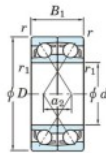

Roulement à bille simple rangée 7014-BDF-FY-JTEKT - 7014-BDF-FY-JTEKT

<https://www.123roulement.be/roulement-palier/roulement-bille/simple-rangee/7014-bdf-fy-jtekt>

Boundary dimensions

Angular ball bearings Face to face (FF)

Bearing No.	Boundary dimensions(mm)					Basic load ratings(kN)		Fatigue load limit(kN)	factor	Limiting speeds(min-1)
	d	D	B	r1(min)	r1(max)	Cr	C0r	C0r	f0	Grease lub.
7014BDF FY	70	110	40	1.1	-	77.7	71.1	3.75	-	4000

CARACTÉRISTIQUES PRODUIT

Marque	JTEKT
N° Ean13	3616060652119
Diam. intérieur	70 mm
Diam. intérieur	2.756" inch
Diam. extérieur	110 mm
Diam. extérieur	4.331" inch
Epaisseur	40 mm
Epaisseur	1.575" inch
Vitesse limite	4000 rpm
Charge dynamique	77.7 kN
Charge statique	71.1 kN
Conditionnement	1