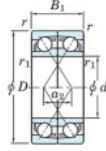

Roulement à bille simple rangée 7313-CDF-FY-JTEKT - 7313-CDF-FY-JTEKT

<https://www.123roulement.be/roulement-palier/roulement-bille/simple-rangee/7313-cdf-fy-jtekt>

Boundary dimensions

Angular ball bearings Face to face (FF)

Bearing No.	Boundary dimensions(mm)					Basic load ratings(kN)		Fatigue load limit(kN)	factor	Limiting speeds(min-1)
	d	D	B	r1(min)	r2(min)	Cr	Cor	Cu	f0	Grease lub.
7313CDF FY	65	140	66	2.1	-	228	161	11.8	13.4	6300

CARACTÉRISTIQUES PRODUIT

Marque	JTEKT
N° Ean13	3616060652058
Diam. intérieur	65 mm
Diam. intérieur	2.559" inch
Diam. extérieur	140 mm
Diam. extérieur	5.512" inch
Epaisseur	66 mm
Epaisseur	2.598" inch
Vitesse limite	6300 rpm
Charge dynamique	228 kN
Charge statique	161 kN
Conditionnement	1