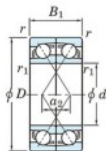

## Roulement à bille simple rangée 7213-CDF-FY-JTEKT - 7213-CDF-FY-JTEKT

<https://www.123roulement.be/roulement-palier/roulement-bille/simple-rangee/7213-cdf-fy-jtekt>

Boundary dimensions

Angular ball bearings Face to face (FF)

Bearing No.	Boundary dimensions(mm)					Basic load ratings(kN)		Fatigue load factor		Limiting speeds(min-1)
	d	D	B	r1(min)	r1(max)	Cr	Cor	Ca	f0	Grease lub.
7213CDF FY	65	120	46	1.5	-	148	117	7.6	14.6	7100

### CARACTÉRISTIQUES PRODUIT

Marque	JTEKT
N° Ean13	3616060652027
Diam. intérieur	65 mm
Diam. extérieur	120 mm
Epaisseur	46 mm
Vitesse limite	7100 rpm
Charge dynamique	148 kN
Charge statique	117 kN
Conditionnement	1