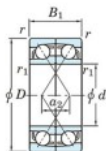

Roulement à bille simple rangée 7013-CDF-FY-JTEKT - 7013-CDF-FY-JTEKT

<https://www.123roulement.be/roulement-palier/roulement-bille/simple-rangee/7013-cdf-fy-jtekt>

Boundary dimensions

Angular ball bearings Face to face (FF)

Bearing No.	Boundary dimensions(mm)					Basic load ratings(kN)		Fatigue load factor		Limiting speeds(min-1)
	d	D	B	r1(mm)	r2(mm)	Cr	Cor	Cu	f0	Grease lub.
7013CDF FY	65	100	36	1.1	-	75.2	68.7	3.85	15.9	7900