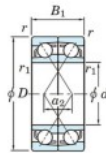

Roulement à bille simple rangée 7013-BDF-FY-JTEKT - 7013-BDF-FY-JTEKT

<https://www.123roulement.be/roulement-palier/roulement-bille/simple-rangee/7013-bdf-fy-jtekt>

Boundary dimensions

Angular ball bearings Face to face (FF)

Bearing No.	Boundary dimensions(mm)					Basic load ratings(kN)		Fatigue load limit(kN)	factor	Limiting speeds(min-1)
	d	D	B	r1(min)	r2(min)	Cr	C0r	C0r	f0	Grease lub.
7013BDF FY	65	100	36	1.1	-	61.2	56.6	2.95	-	4300

CARACTÉRISTIQUES PRODUIT

Marque	JTEKT
N° Ean13	3616060651976
Diam. intérieur	65 mm
Diam. intérieur	2.559" inch
Diam. extérieur	100 mm
Diam. extérieur	3.937" inch
Epaisseur	36 mm
Epaisseur	1.417" inch
Vitesse limite	4300 rpm
Charge dynamique	61.2 kN
Charge statique	56.6 kN
Conditionnement	1