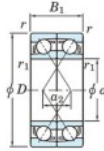

Roulement à bille simple rangée 7312-CDF-FY-JTEKT - 7312-CDF-FY-JTEKT

<https://www.123roulement.be/roulement-palier/roulement-bille/simple-rangee/7312-cdf-fy-jtekt>

Boundary dimensions

Angular ball bearings Face to face (FF)

Bearing No.	Boundary dimensions(mm)					Basic load ratings(kN)		Fatigue load factor		Limiting speeds(min-1)
	d	D	B	r1(min)	r1(max)	Cr	C0r	Ca	f0	Grease lub.
7312CDF FY	60	130	62	2.1	-	201	141	10.5	13.4	6800

CARACTÉRISTIQUES PRODUIT

Marque	JTEKT
N° Ean13	3616060651914
Diam. intérieur	60 mm
Diam. intérieur	2.362" inch
Diam. extérieur	130 mm
Diam. extérieur	5.118" inch
Epaisseur	62 mm
Epaisseur	2.441" inch
Vitesse limite	6800 rpm
Charge dynamique	201 kN
Charge statique	141 kN
Conditionnement	1