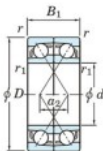

Roulement à bille simple rangée 7312-BDF-FY-JTEKT - 7312-BDF-FY-JTEKT

<https://www.123roulement.be/roulement-palier/roulement-bille/simple-rangee/7312-bdf-fy-jtekt>

Boundary dimensions

Angular ball bearings Face to face (DF)

Bearing No.	Boundary dimensions(mm)					Basic load ratings(kN)		Fatigue load limit(kN)	factor	Limiting speeds(min-1)
	d	D	B	r1(min)	r1(max)	Cr	CoCr	Cr	f0	Grease lub
7312BDF FY	60	130	62	2.1	-	172	121	7.9	-	3700