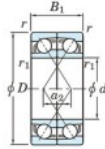

Roulement à bille simple rangée 7212-CDF-FY-JTEKT - 7212-CDF-FY-JTEKT

<https://www.123roulement.be/roulement-palier/roulement-bille/simple-rangee/7212-cdf-fy-jtekt>

Boundary dimensions

Angular ball bearings Face to face (DF)

Bearing No.	Boundary dimensions(mm)				Basic load ratings(kN)		Fatigue load factor		Limiting speeds(min-1)	
	d	D	B	r (mm)	Cr	C0r	Cu	f0	Grease Lub.	
7212CDF FY	60	110	44	1.5	-	130	99	6.45	14.5	7500

CARACTÉRISTIQUES PRODUIT