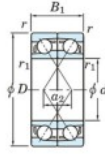

## Roulement à bille simple rangée 7212-BDF-FY-JTEKT - 7212-BDF-FY-JTEKT

<https://www.123roulement.be/roulement-palier/roulement-bille/simple-rangee/7212-bdf-fy-jtekt>

Boundary dimensions

Angular ball bearings Face to face (FF)

Bearing No.	Boundary dimensions(mm)					Basic load ratings(kN)		Fatigue load limit(kN)	factor	Limiting speeds(min-1)
	d	D	B	r1(min)	r1(max)	Cr	Cor	C0	f0	Grease lub.
7212BDF FY	60	110	44	1.5	-	108	83.3	4.9	-	4100

### CARACTÉRISTIQUES PRODUIT

Marque	JTEKT
N° Ean13	3616060651860
Diam. intérieur	60 mm
Diam. extérieur	110 mm
Epaisseur	44 mm
Vitesse limite	4100 rpm
Charge dynamique	108 kN
Charge statique	83.3 kN
Conditionnement	1