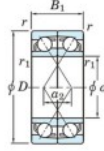

Roulement à bille simple rangée 7012-CDF-FY-JTEKT - 7012-CDF-FY-JTEKT

<https://www.123roulement.be/roulement-palier/roulement-bille/simple-rangee/7012-cdf-fy-jtekt>

Boundary dimensions

Angular ball bearings Face to face (FF)

Bearing No.	Boundary dimensions(mm)					Basic load ratings(kN)				Fatigue load factor		Limiting speeds(min-1)
	d	D	B	r1(min)	r2(min)	Cr	Cor	Cu	F0	F0	Grease Lub.	
7012CDF FY	60	95	36	1.1	-	71.2	61.3	3.5	15.7		8500	