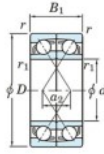

Roulement à bille simple rangée 7012-DF-FY-JTEKT - 7012-DF-FY-JTEKT

<https://www.123roulement.be/roulement-palier/roulement-bille/simple-rangee/7012-df-fy-jtekt>

Boundary dimensions

Angular ball bearings Face to face (FF)

Bearing No.	Boundary dimensions(mm)						Basic load ratings(kN)		Fatigue load limit(kN)	factor	Limiting speeds(min-1)
	d	D	B	r1(min)	r1(max)	-	Cr	Cor	C0	f0	Grease lub.
7012DF FY	60	95	36	1.1	-	-	64.8	56.1	3.1	-	6200

CARACTÉRISTIQUES PRODUIT

Marque	JTEKT
N° Ean13	3616060651846
Diam. intérieur	60 mm
Diam. intérieur	2.362" inch
Diam. extérieur	95 mm
Diam. extérieur	3.74" inch
Epaisseur	36 mm
Epaisseur	1.417" inch
Vitesse limite	6200 rpm
Charge dynamique	64.8 kN
Charge statique	56.1 kN
Conditionnement	1