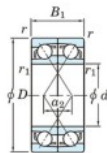

Roulement à bille simple rangée 7411-BDF-FY-JTEKT - 7411-BDF-FY-JTEKT

<https://www.123roulement.be/roulement-palier/roulement-bille/simple-rangee/7411-bdf-fy-jtekt>

Boundary dimensions

Angular ball bearings Face to face (FF)

Bearing No.	Boundary dimensions(mm)					Basic load ratings(kN)		Fatigue load limit(kN)	factor	Limiting speeds(min-1)
	d	D	B	r1(min)	r1(max)	Cr	Cor	Cu	f0	Grease lub.
7411BDF FY	55	140	66	2.1	-	224	153	11	-	3000