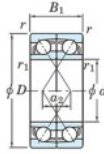

## Roulement à bille simple rangée 7311-DF-FY-JTEKT - 7311-DF-FY-JTEKT

<https://www.123roulement.be/roulement-palier/roulement-bille/simple-rangee/7311-df-fy-jtekt>

Boundary dimensions

Angular ball bearings Face to face (DF)

Bearing No.	Boundary dimensions(mm)					Basic load ratings(kN)		Fatigue load factor		Limiting speeds(min-1)
	d	D	B	r1(min)	r1(max)	Cr	Cor	f0	f0	Grease lub.
7311DF FY	55	120	58	2	-	164	113	7.9	-	5400

### CARACTÉRISTIQUES PRODUIT

Marque	JTEKT
N° Ean13	3616060651761
Diam. intérieur	55 mm
Diam. intérieur	2.165" inch
Diam. extérieur	120 mm
Diam. extérieur	4.724" inch
Epaisseur	58 mm
Epaisseur	2.283" inch
Vitesse limite	5400 rpm
Charge dynamique	164 kN
Charge statique	113 kN
Conditionnement	1