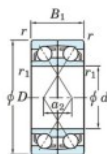

Roulement à bille simple rangée 7311-BDF-FY-JTEKT - 7311-BDF-FY-JTEKT

<https://www.123roulement.be/roulement-palier/roulement-bille/simple-rangee/7311-bdf-fy-jtekt>

Boundary dimensions

Angular ball bearings Face to face (FF)

Bearing No.	Boundary dimensions(mm)					Basic load ratings(kN)		Fatigue load limit(kN)	factor	Limiting speeds(min-1)
	d	D	B	r1(min)	r1(max)	Cr	Cor	Cr	f0	Grease lub.
7311BDF FY	55	120	58	2	-	151	104	6.8	-	4000

CARACTÉRISTIQUES PRODUIT

Marque	JTEKT
N° Ean13	3616060651754
Diam. intérieur	55 mm
Diam. intérieur	2.165" inch
Diam. extérieur	120 mm
Diam. extérieur	4.724" inch
Epaisseur	58 mm
Epaisseur	2.283" inch
Vitesse limite	4000 rpm
Charge dynamique	151 kN
Charge statique	104 kN
Conditionnement	1