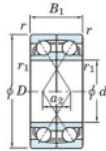

Roulement à bille simple rangée 7211-DF-FY-JTEKT - 7211-DF-FY-JTEKT

<https://www.123roulement.be/roulement-palier/roulement-bille/simple-rangee/7211-df-fy-jtekt>

Boundary dimensions

Angular ball bearings Face to face (DF)

Bearing No.	Boundary dimensions(mm)					Basic load ratings(kN)		Fatigue load factor		Limiting speeds(min-1)
	d	D	B	r1(mm)	r2(mm)	Cr	Cor	Cu	f0	Grease lub.
7211DF FY	55	100	42	1.5	-	98.9	74.2	4.6	-	6100