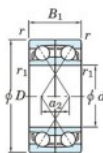

Roulement à bille simple rangée 7011-CDF-FY-JTEKT - 7011-CDF-FY-JTEKT

<https://www.123roulement.be/roulement-palier/roulement-bille/simple-rangee/7011-cdf-fy-jtekt>

Boundary dimensions

Angular ball bearings Face to face (FF)

Bearing No.	Boundary dimensions (mm)					Basic load ratings (kN)		Fatigue load factor		Limiting speeds (min-1)
	d	D	B	r1 (min)	r1 (max)	Cr	Cor	Ca	f0	Grease lub.
7011CDF FY	55	90	36	1.1	-	69.3	57.3	3.35	15.5	9100

CARACTÉRISTIQUES PRODUIT

Marque	JTEKT
N° Ean13	3616060651716
Diam. intérieur	55 mm
Diam. intérieur	2.165" inch
Diam. extérieur	90 mm
Diam. extérieur	3.543" inch
Epaisseur	36 mm
Epaisseur	1.417" inch
Vitesse limite	9100 rpm
Charge dynamique	69.3 kN
Charge statique	57.3 kN
Conditionnement	1