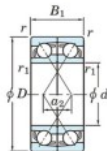

Roulement à bille simple rangée 7011-BDF-FY-JTEKT - 7011-BDF-FY-JTEKT

<https://www.123roulement.be/roulement-palier/roulement-bille/simple-rangee/7011-bdf-fy-jtekt>

Boundary dimensions

Angular ball bearings Face to face (FF)

Bearing No.	Boundary dimensions(mm)					Basic load ratings(kN)		Fatigue load limit(kN)	factor	Limiting speeds(min-1)
	d	D	B	r (min)	r1 (min)	Cr	Cor	Cr	f0	Grease lub.
7011BDF FY	55	90	36	1.1	-	56.7	47.5	2.55	-	5000