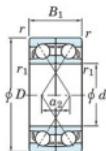

Roulement à bille simple rangée 7911-CDF-FY-JTEKT - 7911-CDF-FY-JTEKT

<https://www.123roulement.be/roulement-palier/roulement-bille/simple-rangee/7911-cdf-fy-jtekt>

Boundary dimensions

Angular ball bearings Face to face (DF)

Bearing No.	Boundary dimensions(mm)					Basic load ratings(kN)		Fatigue load limit(kN) C ₁₀	factor f ₀	Limiting speeds(min-1) Grease lub.
	d	D	B	r1(min)	r1(max)	C _r	C _{0r}			
7911CDF FY	55	80	26	1	-	40	37	1.95	16.3	10000

CARACTÉRISTIQUES PRODUIT

Marque	JTEKT
N° Ean13	3616060651679
Diam. intérieur	55 mm
Diam. intérieur	2.165" inch
Diam. extérieur	80 mm
Diam. extérieur	3.15" inch
Epaisseur	26 mm
Epaisseur	1.024" inch
Vitesse limite	10000 rpm
Charge dynamique	40 kN
Charge statique	37 kN
Conditionnement	1