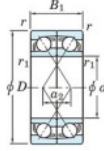

## Roulement à bille simple rangée 7310-BDF-FY-JTEKT - 7310-BDF-FY-JTEKT

<https://www.123roulement.be/roulement-palier/roulement-bille/simple-rangee/7310-bdf-fy-jtekt>

Boundary dimensions

Angular ball bearings Face to face (FF)

Bearing No.	Boundary dimensions(mm)					Basic load ratings(kN)		Fatigue load limit(kN)	Fatigue factor	Limiting speeds(min-1)
	d	D	B	r1(min)	r1(max)	Cr	Cor	Cu	f0	Grease lub.
7310BDF FY	50	110	54	2	-	131	88.6	5.8	-	4400