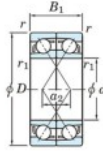

Roulement à bille simple rangée 7210-CDF-FY-JTEKT - 7210-CDF-FY-JTEKT

<https://www.123roulement.be/roulement-palier/roulement-bille/simple-rangee/7210-cdf-fy-jtekt>

Boundary dimensions

Angular ball bearings Face to face (DF)

Bearing No.	Boundary dimensions(mm)					Basic load ratings(kN)		Fatigue load limit(kN)		factor	Limiting speeds(min-1)
	d	D	B	r1(min)	r2(min)	Cr	Cor	C0r	f0		
7210CDF FY	50	90	40	1.1	-	86.9	63.6	4.1	14.6		9400

CARACTÉRISTIQUES PRODUIT

Marque	JTEKT
N° Ean13	3616060651600
Diam. intérieur	50 mm
Diam. intérieur	1.969" inch
Diam. extérieur	90 mm
Diam. extérieur	3.543" inch
Epaisseur	40 mm
Epaisseur	1.575" inch
Vitesse limite	9400 rpm
Charge dynamique	86.9 kN
Charge statique	63.6 kN
Conditionnement	1