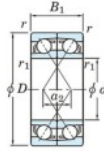

Roulement à bille simple rangée 7210-BDF-FY-JTEKT - 7210-BDF-FY-JTEKT

<https://www.123roulement.be/roulement-palier/roulement-bille/simple-rangee/7210-bdf-fy-jtekt>

Boundary dimensions

Angular ball bearings Face to face (FF)

Bearing No.	Boundary dimensions(mm)					Basic load ratings(kN)		Fatigue load limit(kN)	factor	Limiting speeds(min-1)
	d	D	B	r1(mm)	r2(mm)	C _r	C _{0r}	C _u	f ₀	Grease lub.
7210BDF FY	50	90	40	1.1	-	72.5	53.5	3.15	-	5100

CARACTÉRISTIQUES PRODUIT

Marque	JTEKT
N° Ean13	3616060651587
Diam. intérieur	50 mm
Diam. intérieur	1.969" inch
Diam. extérieur	90 mm
Diam. extérieur	3.543" inch
Epaisseur	40 mm
Epaisseur	1.575" inch
Vitesse limite	5100 rpm
Charge dynamique	72.5 kN
Charge statique	53.5 kN
Conditionnement	1