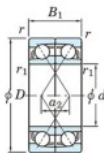

Roulement à bille simple rangée 7010-DF-FY-JTEKT - 7010-DF-FY-JTEKT

<https://www.123roulement.be/roulement-palier/roulement-bille/simple-rangee/7010-df-fy-jtekt>

Boundary dimensions

Angular ball bearings Face to face (DF)

Bearing No.	Boundary dimensions(mm)					Basic load ratings(kN)		Fatigue load limit(kN)	factor	Limiting speeds(min-1)
	d	D	B	r1(min)	r1(max)	Cr	Cor			
7010DF FY	50	80	32	1	-	48	40.2	2.2	-	7300

CARACTÉRISTIQUES PRODUIT