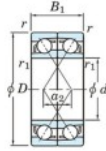

Roulement à bille simple rangée 7008-CDF-FY-JTEKT - 7008-CDF-FY-JTEKT

<https://www.123roulement.be/roulement-palier/roulement-bille/simple-rangee/7008-cdf-fy-jtekt>

Boundary dimensions

Angular ball bearings Face to face (DF)

Bearing No.	Boundary dimensions(mm)					Basic load ratings(kN)		Fatigue load factor		Limiting speeds(min-1)
	d	D	B	r1(min)	r1(max)	Cr	C0r	f0	Grease lub.	
7008CDF FY	40	68	30	1	-	41.7	31.8	1.9	15.4	12000

CARACTÉRISTIQUES PRODUIT

Marque	JTEKT
N° Ean13	3616060651495
Diam. intérieur	40 mm
Diam. intérieur	1.575" inch
Diam. extérieur	68 mm
Diam. extérieur	2.677" inch
Epaisseur	30 mm
Epaisseur	1.181" inch
Vitesse limite	12000 rpm
Charge dynamique	41.7 kN
Charge statique	31.8 kN
Conditionnement	1