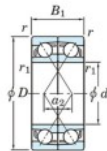

Roulement à bille simple rangée 7008-BDF-FY-JTEKT - 7008-BDF-FY-JTEKT

<https://www.123roulement.be/roulement-palier/roulement-bille/simple-rangee/7008-bdf-fy-jtekt>

Boundary dimensions

Angular ball bearings Face to face (DF)

Bearing No.	Boundary dimensions(mm)					Basic load ratings(kN)		Fatigue load limit(kN)	factor	Limiting speeds(min-1)
	d	D	B	r1(mm)	r2(mm)	Cr	Cor	Cu	f0	Grease lub.
7008BDF FY	40	68	30	1	-	34.2	26.4	1.45	-	6600

CARACTÉRISTIQUES PRODUIT

Marque	JTEKT
N° Ean13	3616060651471
Diam. intérieur	40 mm
Diam. intérieur	1.575" inch
Diam. extérieur	68 mm
Diam. extérieur	2.677" inch
Epaisseur	30 mm
Epaisseur	1.181" inch
Vitesse limite	6600 rpm
Charge dynamique	34.2 kN
Charge statique	26.4 kN
Conditionnement	1