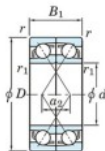

Roulement à bille simple rangée HAR-008-CDF-JTEKT - HAR-008-CDF-JTEKT

<https://www.123roulement.be/roulement-palier/roulement-bille/simple-rangee/har-008-cdf-jtekt>

Boundary dimensions

Angular ball bearings Face to face (FF)

Bearing No.	Boundary dimensions(mm)					Basic load ratings(kN)		Fatigue load factor		Limiting speeds(min-1)
	d	D	B	r1(min)	r1(max)	Cr	C0r	ff	f0	Grease lub.
HAR008CDF	40	68	30	1	-	-	12.4	-	8.2	16000

CARACTÉRISTIQUES PRODUIT