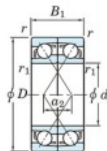

Roulement à bille simple rangée 7908-CDF-JTEKT - 7908-CDF-JTEKT

<https://www.123roulement.be/roulement-palier/roulement-bille/simple-rangee/7908-cdf-jtekt>

Boundary dimensions

Angular ball bearings Face to face (FF)

Bearing No.	Boundary dimensions(mm)					Basic load ratings(kN)		Fatigue load factor		Limiting speeds(min-1)
	d	D	B	r1(mm)	r2(mm)	Cr	Cor	f0	Grease lub.	
7908CDF FY	40	62	24	0.6	-	32	24.9	1.4	15.7	13000