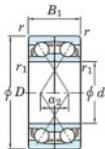

Roulement à bille simple rangée 7307-BDF-FY-JTEKT - 7307-BDF-FY-JTEKT

<https://www.123roulement.be/roulement-palier/roulement-bille/simple-rangee/7307-bdf-fy-jtekt>

Boundary dimensions

Angular ball bearings Face to face (FF)

Bearing No.	Boundary dimensions (mm)				Basic load ratings (kN)		Fatigue load factor		Limiting speeds (min ⁻¹)	
	d	D	B	r (min)	Cr	Cor	Cu	f0	Grease lub.	Oil lub.
7307BDF FY	35	80	42	1.5	65.9	40.5	2.65	-	6200	

CARACTÉRISTIQUES PRODUIT

Marque	JTEKT
N° Ean13	3616060651389
Diam. intérieur	35 mm
Diam. intérieur	1.378" inch
Diam. extérieur	80 mm
Diam. extérieur	3.15" inch
Epaisseur	42 mm
Epaisseur	1.654" inch
Vitesse limite	6200 rpm
Charge dynamique	65.9 kN
Charge statique	40.5 kN
Conditionnement	1