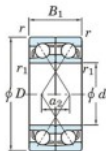

Roulement à bille simple rangée 7207-CDF-FY-JTEKT - 7207-CDF-FY-JTEKT

<https://www.123roulement.be/roulement-palier/roulement-bille/simple-rangee/7207-cdf-fy-jtekt>

Boundary dimensions

Angular ball bearings Face to face (FF)

Bearing No.	Boundary dimensions(mm)					Basic load ratings(kN)		Fatigue load limit(kN)	factor	Limiting speeds(min-1)
	d	D	B	r1(min)	r1(max)	Cr	Cor	Cu	f0	Grease lub.
7207CDF FY	35	72	34	1.1	-	61.7	40.2	2.75	14	12000