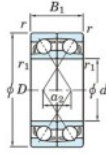

## Roulement à bille simple rangée 7207-DF-FY-JTEKT - 7207-DF-FY-JTEKT

<https://www.123roulement.be/roulement-palier/roulement-bille/simple-rangee/7207-df-fy-jtekt>

Boundary dimensions

Angular ball bearings Face to face (DF)

Bearing No.	Boundary dimensions(mm)					Basic load ratings(kN)		Fatigue load limit(kN)	factor f0	Limiting speeds(min-1)
	d	D	B	r1(min)	r1(max)	Cr	C0r			
7207DF FY	35	72	34	1.1	-	57.1	37.3	2.45	-	8800

### CARACTÉRISTIQUES PRODUIT

Marque	JTEKT
N° Ean13	3616060651365
Diam. intérieur	35 mm
Diam. intérieur	1.378" inch
Diam. extérieur	72 mm
Diam. extérieur	2.835" inch
Epaisseur	34 mm
Epaisseur	1.339" inch
Vitesse limite	8800 rpm
Charge dynamique	57.1 kN
Charge statique	37.3 kN
Conditionnement	1