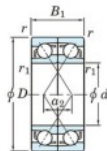

Roulement à bille simple rangée 7207-BDF-FY-JTEKT - 7207-BDF-FY-JTEKT

<https://www.123roulement.be/roulement-palier/roulement-bille/simple-rangee/7207-bdf-fy-jtekt>

Boundary dimensions

Angular ball bearings Face to face (FF)

Bearing No.	Boundary dimensions(mm)					Basic load ratings(kN)		Fatigue load limit(kN)	factor	Limiting speeds(min-1)
	d	D	B	r1(min)	r2(min)	Cr	Cor	C10	f0	Grease lub.
7207BDF FY	35	72	34	1.1	-	52.1	34.1	2.1	-	6600