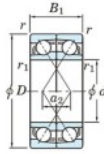

Roulement à bille simple rangée 7007-CDF-FY-JTEKT - 7007-CDF-FY-JTEKT

<https://www.123roulement.be/roulement-palier/roulement-bille/simple-rangee/7007-cdf-fy-jtekt>

Boundary dimensions

Angular ball bearings Face to face (DF)

Bearing No.	Boundary dimensions(mm)					Basic load ratings(kN)		Fatigue load factor		Limiting speeds(min-1)
	d	D	B	r1(min)	r1(max)	Cr	C0r	f0	Grease lub.	
7007CDF FY	35	62	28	1	-	38.8	27.4	1.7	15	13000