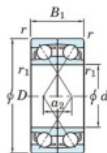

Roulement à bille simple rangée 7907-CDF-FY-JTEKT - 7907-CDF-FY-JTEKT

<https://www.123roulement.be/roulement-palier/roulement-bille/simple-rangee/7907-cdf-fy-jtekt>

Boundary dimensions

Angular ball bearings Face to face (DF)

Bearing No.	Boundary dimensions (mm)					Basic load ratings (kN)		Fatigue load factor		Limiting speeds (min-1)
	d	D	B	r1 (min)	r1 (max)	Cr	Cor	fo	Grease lub.	
7907CDF FY	35	55	20	0.6	-	25.5	19.4	1.1	15.7	15000