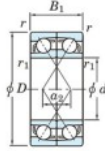

Roulement à bille simple rangée 7406-DF-FY-JTEKT - 7406-DF-FY-JTEKT

<https://www.123roulement.be/roulement-palier/roulement-bille/simple-rangee/7406-df-fy-jtekt>

Boundary dimensions

Angular ball bearings Face to face (DF)

Bearing No.	Boundary dimensions(mm)					Basic load ratings(kN)		Fatigue load limit(kN)	factor	Limiting speeds(min-1)
	d	D	B	r1(min)	r1(max)	C _r	C _{0r}	C _{0r}	f ₀	Grease lub.
7406DF FY	30	90	46	1.5	-	96.7	56.9	4.35	-	5700