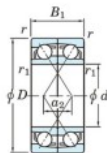

Roulement à bille simple rangée 7406-BDF-FY-JTEKT - 7406-BDF-FY-JTEKT

<https://www.123roulement.be/roulement-palier/roulement-bille/simple-rangee/7406-bdf-fy-jtekt>

Boundary dimensions

Angular ball bearings Face to face (FF)

Bearing No.	Boundary dimensions(mm)					Basic load ratings(kN)		Fatigue load limit (kN)	factor	Limiting speeds(min-1)
	d	D	B	r1(min)	r2(min)	Cr	Cor			
7406BDF FY	30	90	46	1.5	-	89.7	52.8	3.75	-	4900

CARACTÉRISTIQUES PRODUIT

Marque	JTEKT
N° Ean13	3616060651280
Diam. intérieur	30 mm
Diam. intérieur	1.181" inch
Diam. extérieur	90 mm
Diam. extérieur	3.543" inch
Epaisseur	46 mm
Epaisseur	1.811" inch
Vitesse limite	4900 rpm
Charge dynamique	89.7 kN
Charge statique	52.8 kN
Conditionnement	1