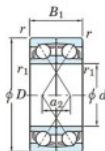

## Roulement à bille simple rangée 7306-CDF-FY-JTEKT - 7306-CDF-FY-JTEKT

<https://www.123roulement.be/roulement-palier/roulement-bille/simple-rangee/7306-cdf-fy-jtekt>

Boundary dimensions

Angular ball bearings Face to face (FF)

Bearing No.	Boundary dimensions(mm)					Basic load ratings(kN)		Fatigue load limit(kN)	factor	Limiting speeds(min-1)
	d	D	B	r1(min)	r1(max)	Cr	Cor			
7306CDF FY	30	72	38	1.1	-	65.6	40.5	3	13.4	13000

### CARACTÉRISTIQUES PRODUIT

Marque	JTEKT
N° Ean13	3616060651273
Diam. intérieur	30 mm
Diam. intérieur	1.181" inch
Diam. extérieur	72 mm
Diam. extérieur	2.835" inch
Epaisseur	38 mm
Epaisseur	1.496" inch
Vitesse limite	13000 rpm
Charge dynamique	65.6 kN
Charge statique	40.5 kN
Conditionnement	1