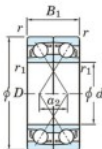

Roulement à bille simple rangée 7306-DF-FY-JTEKT - 7306-DF-FY-JTEKT

<https://www.123roulement.be/roulement-palier/roulement-bille/simple-rangee/7306-df-fy-jtekt>

Boundary dimensions

Angular ball bearings Face to face (DF)

Bearing No.	Boundary dimensions(mm)					Basic load ratings(kN)		Fatigue load limit(kN)	factor	Limiting speeds(min-1)
	d	D	B	r1(mm)	r2(mm)	C _r	C _{0r}	C _u	f ₀	Grease lub.
7306DF FY	30	72	38	1.1	-	61.1	37.8	2.6	-	9200