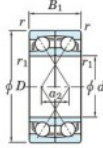

Roulement à bille simple rangée 7306-BDF-FY-JTEKT - 7306-BDF-FY-JTEKT

<https://www.123roulement.be/roulement-palier/roulement-bille/simple-rangee/7306-bdf-fy-jtekt>

Boundary dimensions

Angular ball bearings Face to face (FF)

Bearing No.	Boundary dimensions(mm)				Basic load ratings(kN)		Fatigue load factor		Limiting speeds(min-1)	
	d	D	B	r (mm)	Cr	C0r	Cu	f0	Grease lub.	
7306BDF FY	30	72	38	1.1	-	56.1	34.7	2.25	-	6900

CARACTÉRISTIQUES PRODUIT