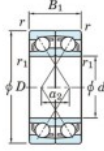

## Roulement à bille simple rangée 7206-BDF-FY-JTEKT - 7206-BDF-FY-JTEKT

<https://www.123roulement.be/roulement-palier/roulement-bille/simple-rangee/7206-bdf-fy-jtekt>

Boundary dimensions

Angular ball bearings Face to face (FF)

Bearing No.	Boundary dimensions(mm)					Basic load ratings(kN)		Fatigue load factor		Limiting speeds(min-1)
	d	D	B	r1(mm)	r2(mm)	Cr	Cor	Cu	f0	Grease lub.
7206BDF FY	30	62	32	1	-	39.5	25	1.55	-	7700

### CARACTÉRISTIQUES PRODUIT

Marque	JTEKT
N° Ean13	3616060651228
Diam. intérieur	30 mm
Diam. extérieur	62 mm
Epaisseur	32 mm
Vitesse limite	7700 rpm
Charge dynamique	39.5 kN
Charge statique	25 kN
Conditionnement	1