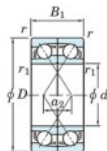

Roulement à bille simple rangée 7006-CDF-FY-JTEKT - 7006-CDF-FY-JTEKT

<https://www.123roulement.be/roulement-palier/roulement-bille/simple-rangee/7006-cdf-fy-jtekt>

Boundary dimensions

Angular ball bearings Face to face (FF)

Bearing No.	Boundary dimensions(mm)					Basic load ratings(kN)		Fatigue load factor		Limiting speeds(min-1)
	d	D	B	r1(min)	r1(max)	Cr	Cor	C0r	f0	Grease lub.
7006CDF FY	30	55	26	1	-	32.2	22	1.4	14.9	16000