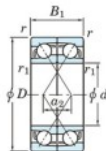

## Roulement à bille simple rangée 7006-BDF-FY-JTEKT - 7006-BDF-FY-JTEKT

<https://www.123roulement.be/roulement-palier/roulement-bille/simple-rangee/7006-bdf-fy-jtekt>

Boundary dimensions

Angular ball bearings Face to face (FF)

Bearing No.	Boundary dimensions(mm)					Basic load ratings(kN)		Fatigue load limit(kN)	factor	Limiting speeds(min-1)
	d	D	B	r1(min)	r1(max)	Cr	Cor			
7006BDF FY	30	55	26	1	-	26.7	18.4	1.05	-	8500

### CARACTÉRISTIQUES PRODUIT

Marque	JTEKT
N° Ean13	3616060651198
Diam. intérieur	30 mm
Diam. extérieur	55 mm
Epaisseur	26 mm
Vitesse limite	8500 rpm
Charge dynamique	26.7 kN
Charge statique	18.4 kN
Conditionnement	1