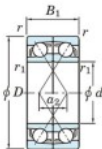

Roulement à bille simple rangée 7906-CDF-FY-JTEKT - 7906-CDF-FY-JTEKT

<https://www.123roulement.be/roulement-palier/roulement-bille/simple-rangee/7906-cdf-fy-jtekt>

Boundary dimensions

Angular ball bearings Face to face (FF)

Bearing No.	Boundary dimensions(mm)					Basic load ratings(kN)		Fatigue load factor		Limiting speeds(min-1) Grease lub.
	d	D	B	r1(min)	r1(max)	Cr	Cor	Cu	f0	
7906CDF FY	30	47	18	0.3	-	16.8	12.5	0.65	15.9	18000

CARACTÉRISTIQUES PRODUIT

Marque	JTEKT
N° Ean13	3616060651174
Diam. intérieur	30 mm
Diam. extérieur	47 mm
Epaisseur	18 mm
Vitesse limite	18000 rpm
Charge dynamique	16.8 kN
Charge statique	12.5 kN
Conditionnement	1