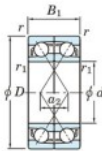

Roulement à bille simple rangée 7405-BDF-FY-JTEKT - 7405-BDF-FY-JTEKT

<https://www.123roulement.be/roulement-palier/roulement-bille/simple-rangee/7405-bdf-fy-jtekt>

Boundary dimensions

Angular ball bearings Face to face (FF)

Bearing No.	Boundary dimensions(mm)					Basic load ratings(kN)		Fatigue load factor		Limiting speeds(min-1)
	d	D	B	r1(min)	r1(max)	C _r	C _{0r}	C _u	f ₀	Grease lub.
7405BDF FY	25	80	42	1.5	-	74.9	43	3.1	-	5500

CARACTÉRISTIQUES PRODUIT

Marque	JTEKT
N° Ean13	3616060651150
Diam. intérieur	25 mm
Diam. intérieur	0.984" inch
Diam. extérieur	80 mm
Diam. extérieur	3.15" inch
Epaisseur	42 mm
Epaisseur	1.654" inch
Vitesse limite	5500 rpm
Charge dynamique	74.9 kN
Charge statique	43 kN
Conditionnement	1