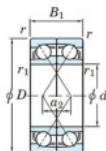

## Roulement à bille simple rangée 7305-CDF-FY-JTEKT - 7305-CDF-FY-JTEKT

<https://www.123roulement.be/roulement-palier/roulement-bille/simple-rangee/7305-cdf-fy-jtekt>

Boundary dimensions

Angular ball bearings Face to face (DF)

Bearing No.	Boundary dimensions(mm)					Basic load ratings(kN)		Fatigue load factor		Limiting speeds(min-1)
	d	D	B	r (min)	r1 (min)	C <sub>r</sub>	C <sub>0r</sub>	f <sub>0</sub>	f <sub>0</sub>	Grease lub.
7305CDF FY	25	62	34	1.1	-	53.5	30.6	2.4	12.8	15000

### CARACTÉRISTIQUES PRODUIT

Marque	JTEKT
N° Ean13	3616060651143
Diam. intérieur	25 mm
Diam. extérieur	62 mm
Epaisseur	34 mm
Vitesse limite	15000 rpm
Charge dynamique	53.5 kN
Charge statique	30.6 kN
Conditionnement	1