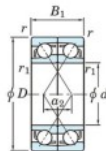

## Roulement à bille simple rangée 7305-DF-FY-JTEKT - 7305-DF-FY-JTEKT

<https://www.123roulement.be/roulement-palier/roulement-bille/simple-rangee/7305-df-fy-jtekt>

Boundary dimensions

Angular ball bearings Face to face (FF)

Bearing No.	Boundary dimensions(mm)					Basic load ratings(kN)		Fatigue load limit(kN)	factor	Limiting speeds(min-1)
	d	D	B	r1(min)	r1(max)	Cr	C0r	Cr	f0	Grease lub.
7305DF FY	25	62	34	1.1	-	50.3	28.8	2.1	-	11000

### CARACTÉRISTIQUES PRODUIT

Marque	JTEKT
N° Ean13	3616060651136
Diam. intérieur	25 mm
Diam. intérieur	0.984" inch
Diam. extérieur	62 mm
Diam. extérieur	2.441" inch
Epaisseur	34 mm
Epaisseur	1.339" inch
Vitesse limite	11000 rpm
Charge dynamique	50.3 kN
Charge statique	28.8 kN
Conditionnement	1