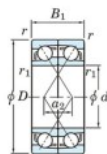

## Roulement à bille simple rangée 7005-CDF-FY-JTEKT - 7005-CDF-FY-JTEKT

<https://www.123roulement.be/roulement-palier/roulement-bille/simple-rangee/7005-cdf-fy-jtekt>

Boundary dimensions

Angular ball bearings Face to face (DF)

Bearing No.	Boundary dimensions(mm)					Basic load ratings(kN)		Fatigue load limit(kN)	factor	Limiting speeds(min-1)
	d	D	B	r1(min)	r1(max)	C <sub>r</sub>	C <sub>0r</sub>	C <sub>u</sub>	f <sub>0</sub>	Grease lub.
7005CDF FY	25	47	24	0.6	-	24.9	16	1	14.7	18000

### CARACTÉRISTIQUES PRODUIT

Marque	JTEKT
N° Ean13	3616060651082
Diam. intérieur	25 mm
Diam. extérieur	47 mm
Epaisseur	24 mm
Vitesse limite	18000 rpm
Charge dynamique	24.9 kN
Charge statique	16 kN
Conditionnement	1