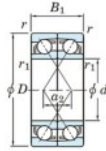

## Roulement à bille simple rangée 7005-DF-FY-JTEKT - 7005-DF-FY-JTEKT

<https://www.123roulement.be/roulement-palier/roulement-bille/simple-rangee/7005-df-fy-jtekt>

Boundary dimensions

Angular ball bearings Face to face (DF)

Bearing No.	Boundary dimensions(mm)					Basic load ratings(kN)		Fatigue load factor		Limiting speeds(min-1)
	d	D	B	r1(mm)	r1(mm)	C <sub>r</sub>	C <sub>0r</sub>	C <sub>u</sub>	f <sub>0</sub>	Grease lub.
7005DF FY	25	47	24	0.6	-	22.9	14.8	0.9	-	13000