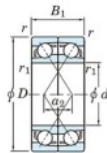

Roulement à bille simple rangée 7404-BDF-FY-JTEKT - 7404-BDF-FY-JTEKT

<https://www.123roulement.be/roulement-palier/roulement-bille/simple-rangee/7404-bdf-fy-jtekt>

Boundary dimensions

Angular ball bearings Face to face (FF)

Bearing No.	Boundary dimensions (mm)					Basic load ratings (kN)		Fatigue load factor		Limiting speeds (min ⁻¹)
	d	D	B	r (min)	r1 (min)	Cr	Cor	C0	f0	Grease lub.
7404BDF FY	20	72	38	1.1	-	68.1	35.9	2.8	-	6400

CARACTÉRISTIQUES PRODUIT

Marque	JTEKT
N° Ean13	3616060651037
Diam. intérieur	20 mm
Diam. intérieur	0.787" inch
Diam. extérieur	72 mm
Diam. extérieur	2.835" inch
Epaisseur	38 mm
Epaisseur	1.496" inch
Vitesse limite	6400 rpm
Charge dynamique	68.1 kN
Charge statique	35.9 kN
Conditionnement	1